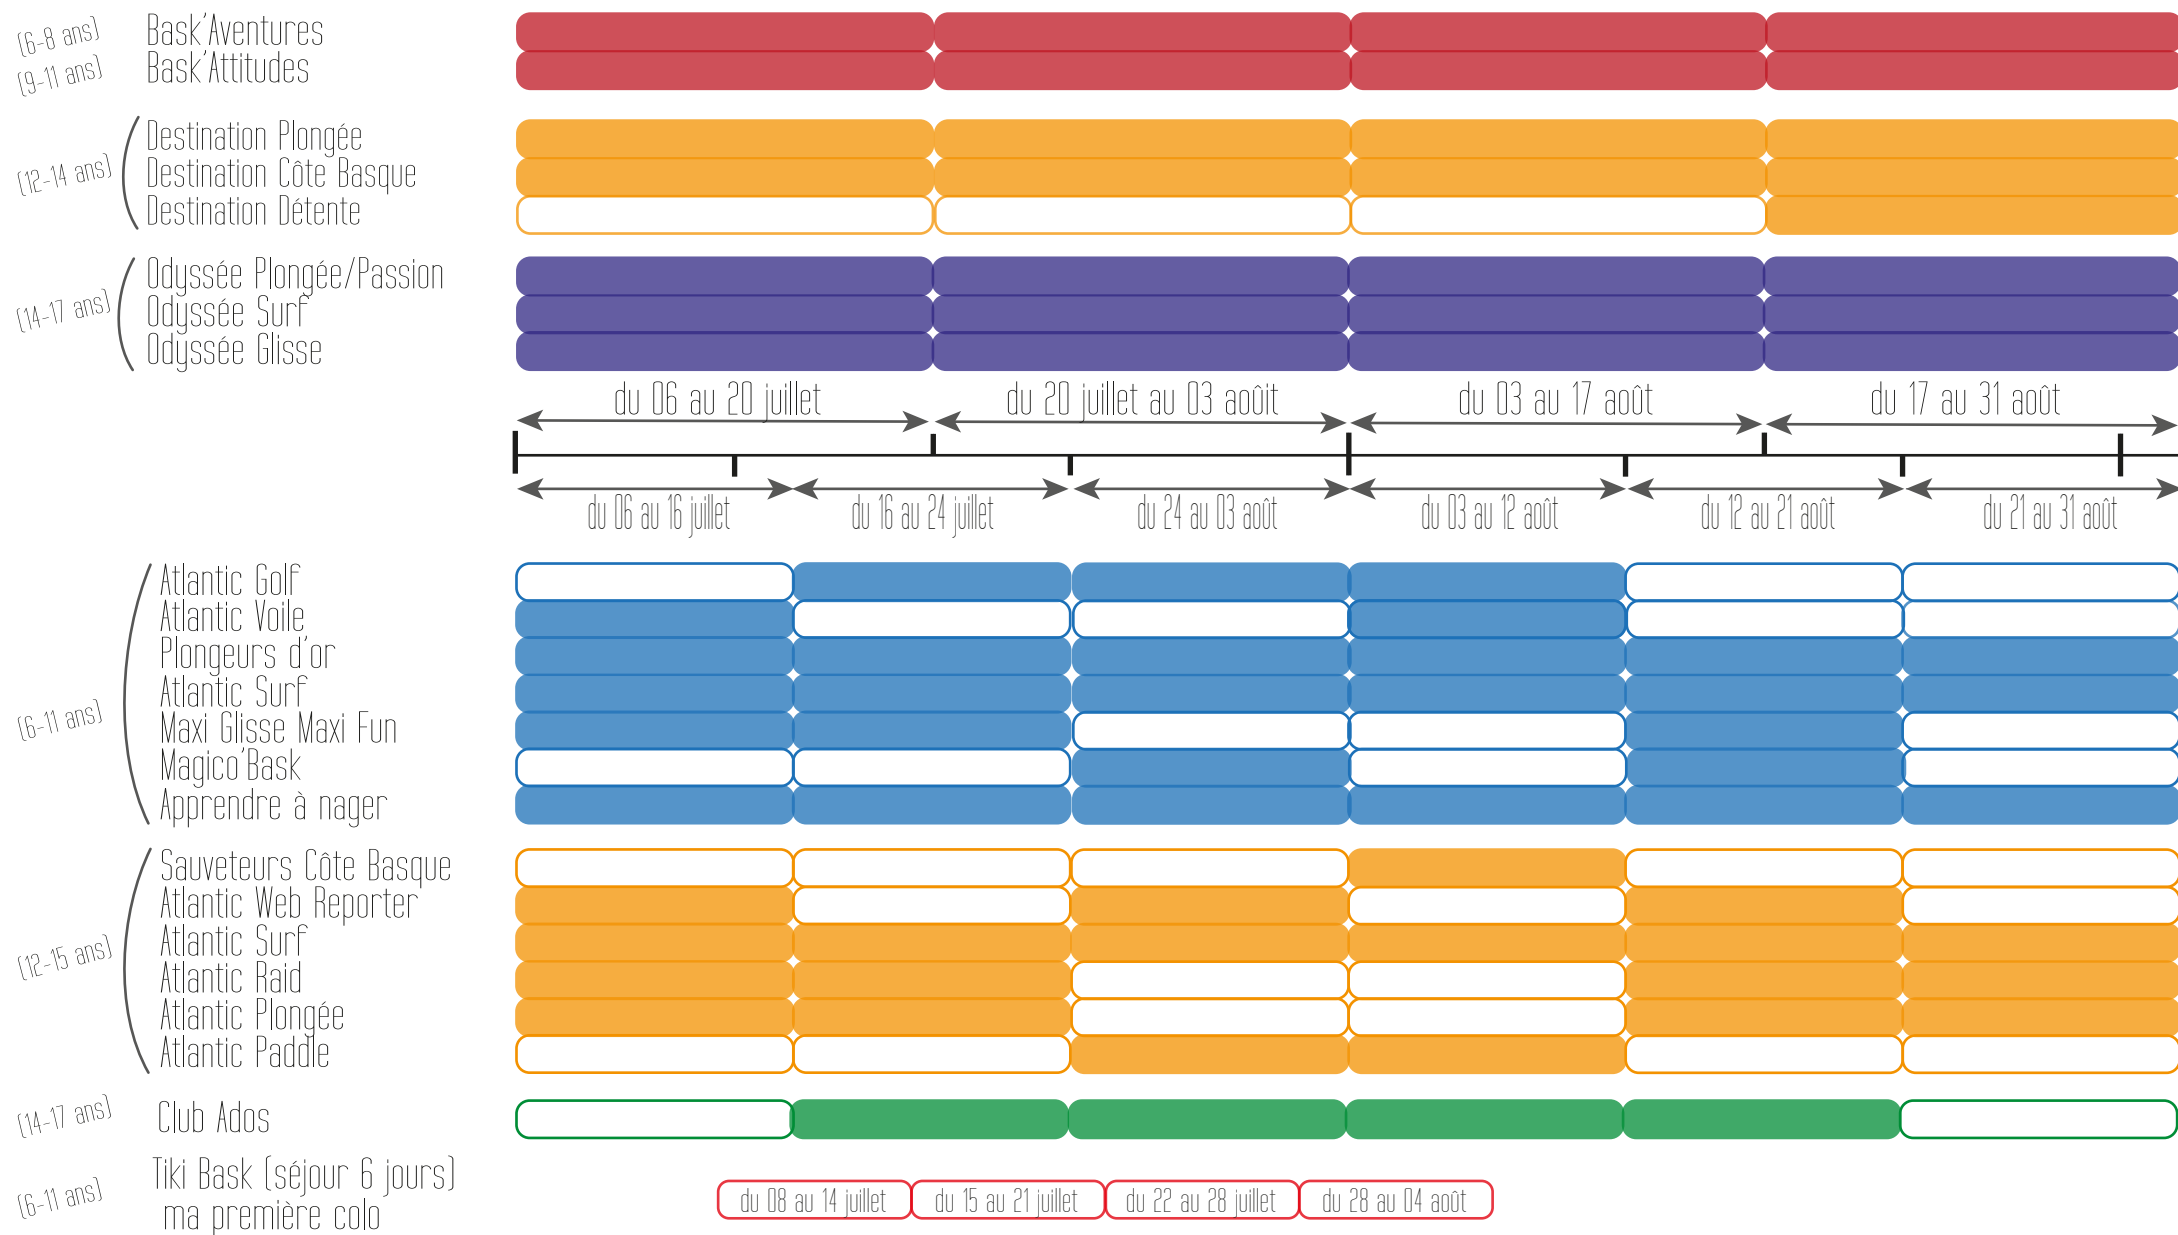

# Les colonies au Centre de séjours permanent Domaine Camieta 2018

\*Selon le lieu de retour de l'enfant, la date de fin de séjour peut être la veille de celle indiquée. Adressez-vous à votre contact départemental.