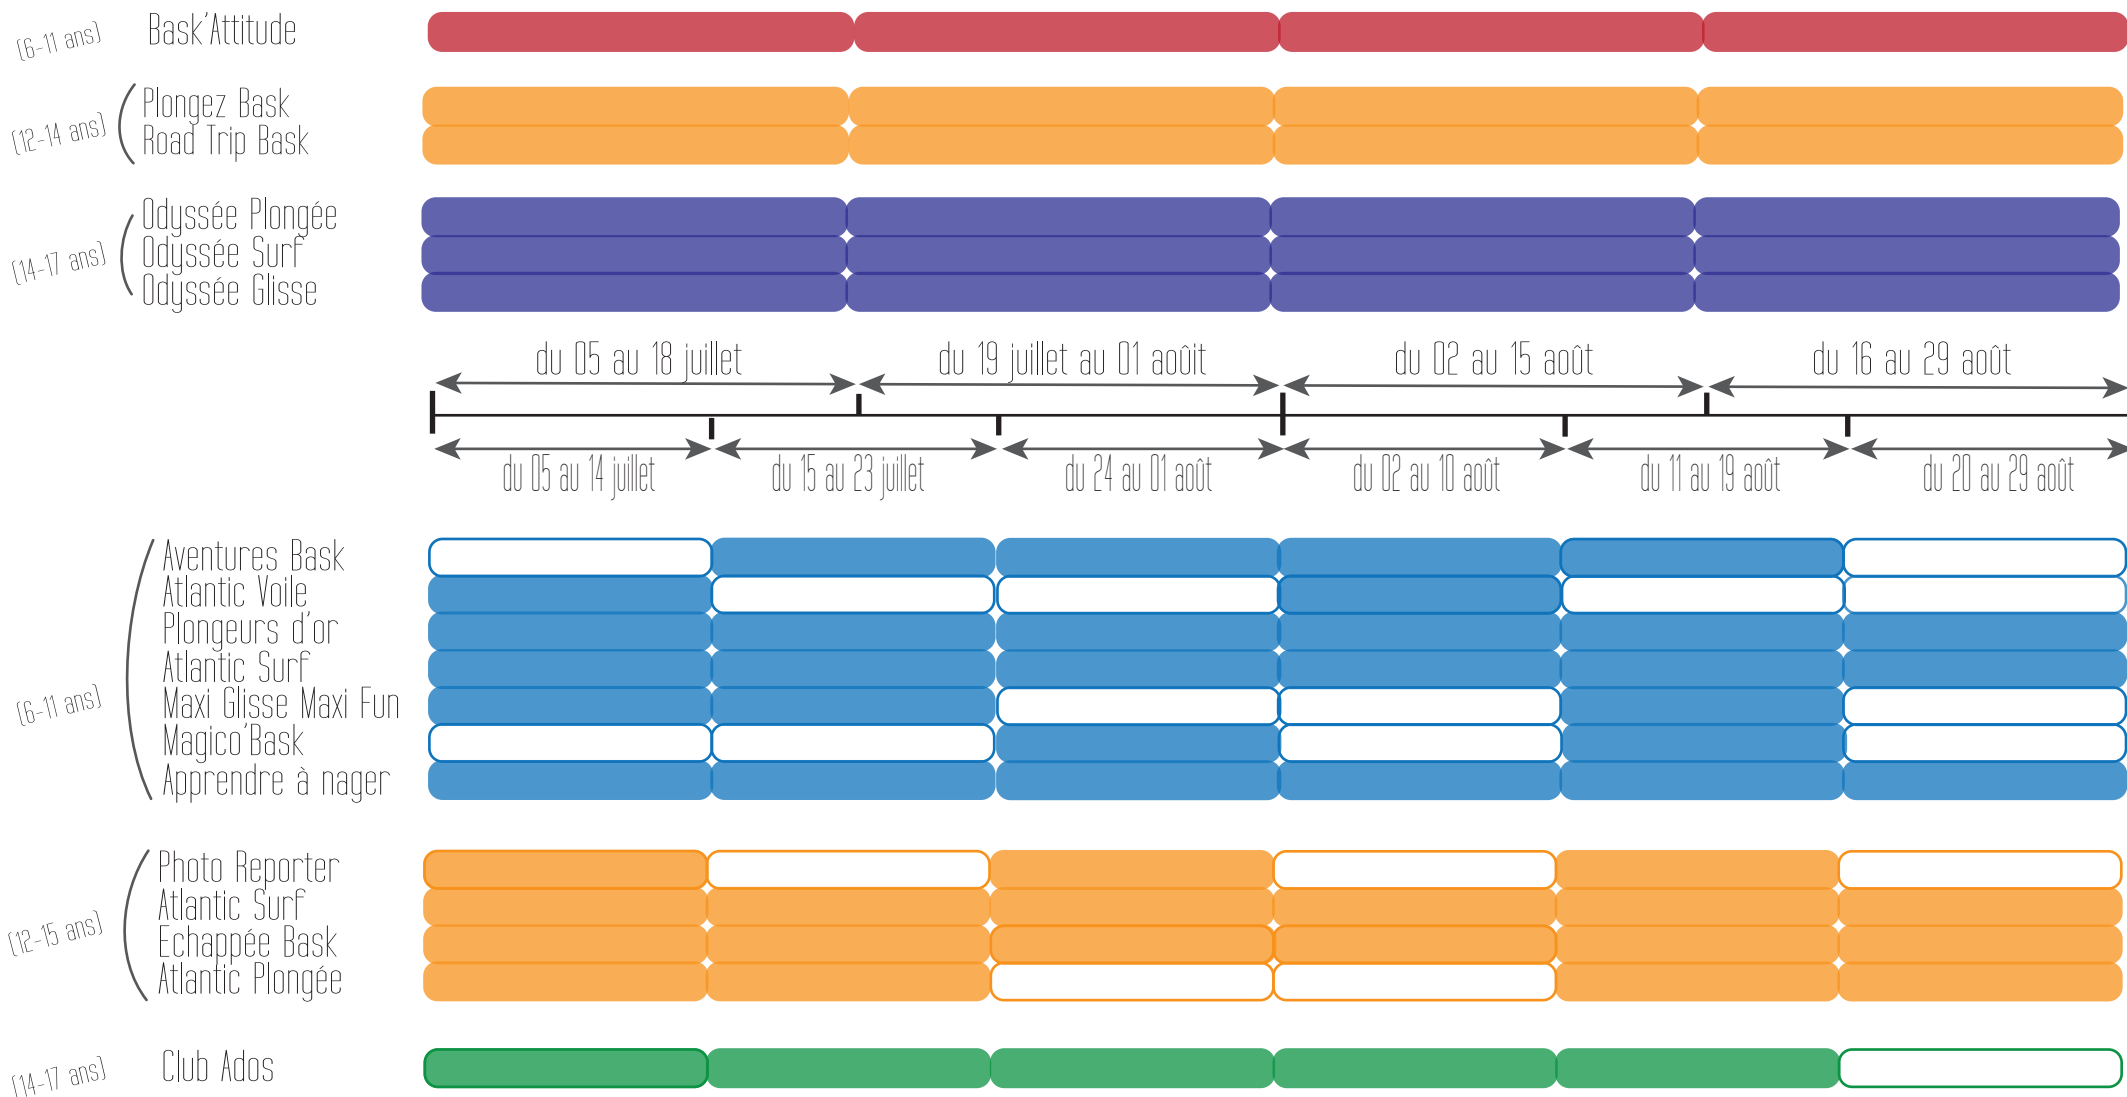

Les colonies au Centre de séjours permanent Domaine Camieta 2019

PS :Selon le lieu de retour de l'enfant, la date de fin de séjour peut être le lendemain de celle indiquée. Adressez-vous à votre contact départemental.